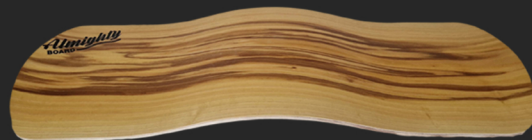

„handmade“ line

- Echtholz furnier
frei wählbar
- Jedes Board
ein Unikat
- Handgemacht
in Deutschland
- Individuelles
Logo möglich

Almighty
BOARDS

„factory“ line

- Hochwertiger Aufbau
wie „handmade“ line
- Echtholz furnier
Kernesche (jedes Board
ein Unikat, da Maserung
jeweils unterschiedlich)
- Snowboardfolie matt
als Oberfläche